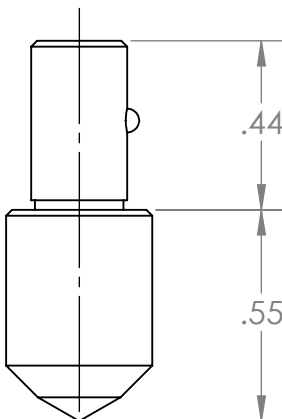

REF #401
WILSON MOBILE