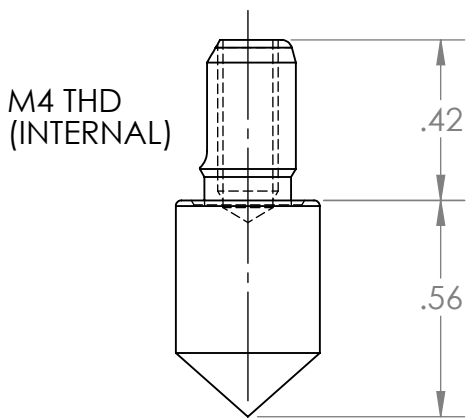

## BENCH MODEL TESTERS

REF #101  
WILSON  
UNITED  
BUEHLER

REF #301  
NEWAGE VESITRON  
ERNST

REF #304  
NEWAGE VESITRON/TAPER  
ERNST

REF #201  
NEWAGE INDENTRON

REF #106

AFFRI  
WILSON 400