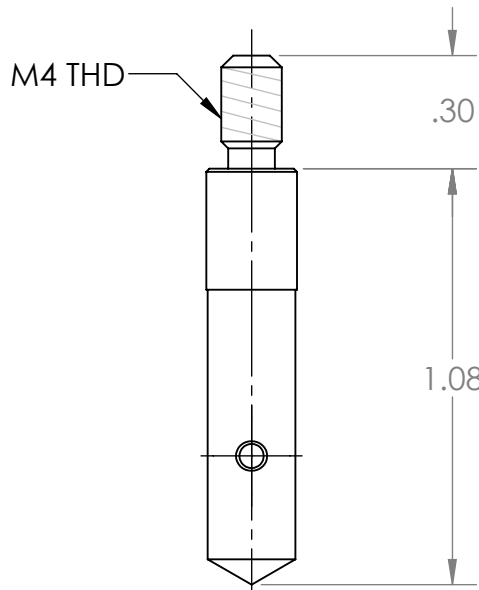

## BENCH MODEL TESTERS

REF #101  
WILSON  
UNITED  
BUEHLER

REF #301  
NEWAGE VESITRON  
ERNST

REF #304  
NEWAGE VESITRON/TAPER  
ERNST

REF #201  
NEWAGE INDENTRON

REF #106

AFFRI  
WILSON 400