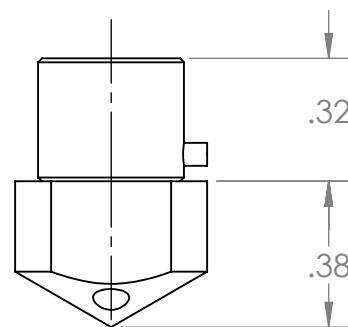

REF #402
CLARK/REIHLE